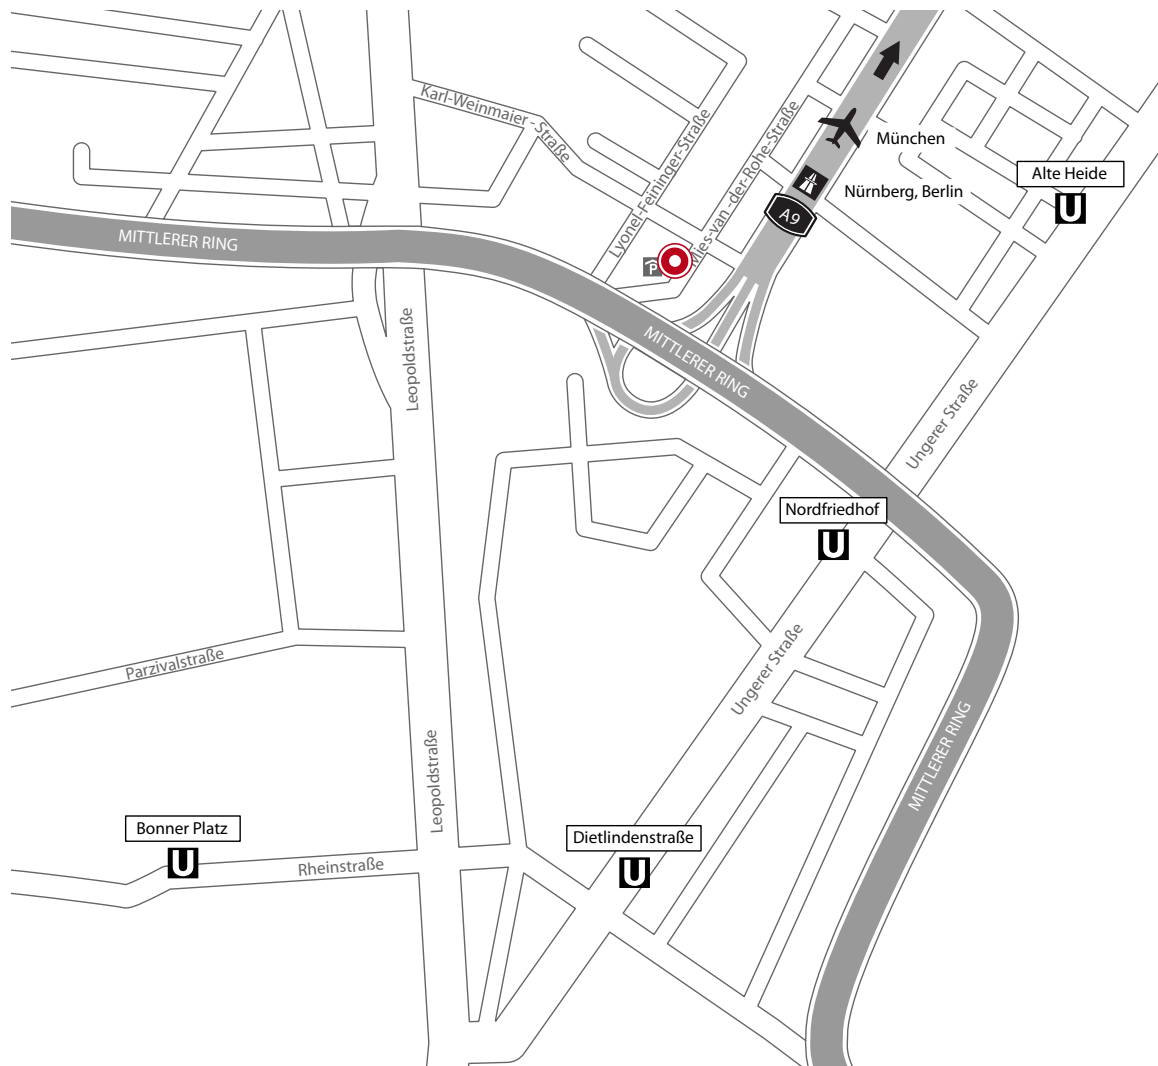

DAHLMANN

Catering

... A Highlight for special days...

Anfahrtsplan zur Dahlmann GmbH

Mit öffentlichen Verkehrsmitteln:

U6 Nordfriedhof, Ausgang Schenkendorfstraße/AOK, nach Unterführung Richtung HighLight Towers

Mit dem Auto:

Leopoldstraße stadtauswärts über Petuelring, 2. Straße rechts abbiegen in Karl-Weinmair-Straße, Parkplätze vor dem Forum

Dahlmann GmbH, Mies-van-der-Rohe-Str. 4, 80807 München
www.dahlmann-catering.de